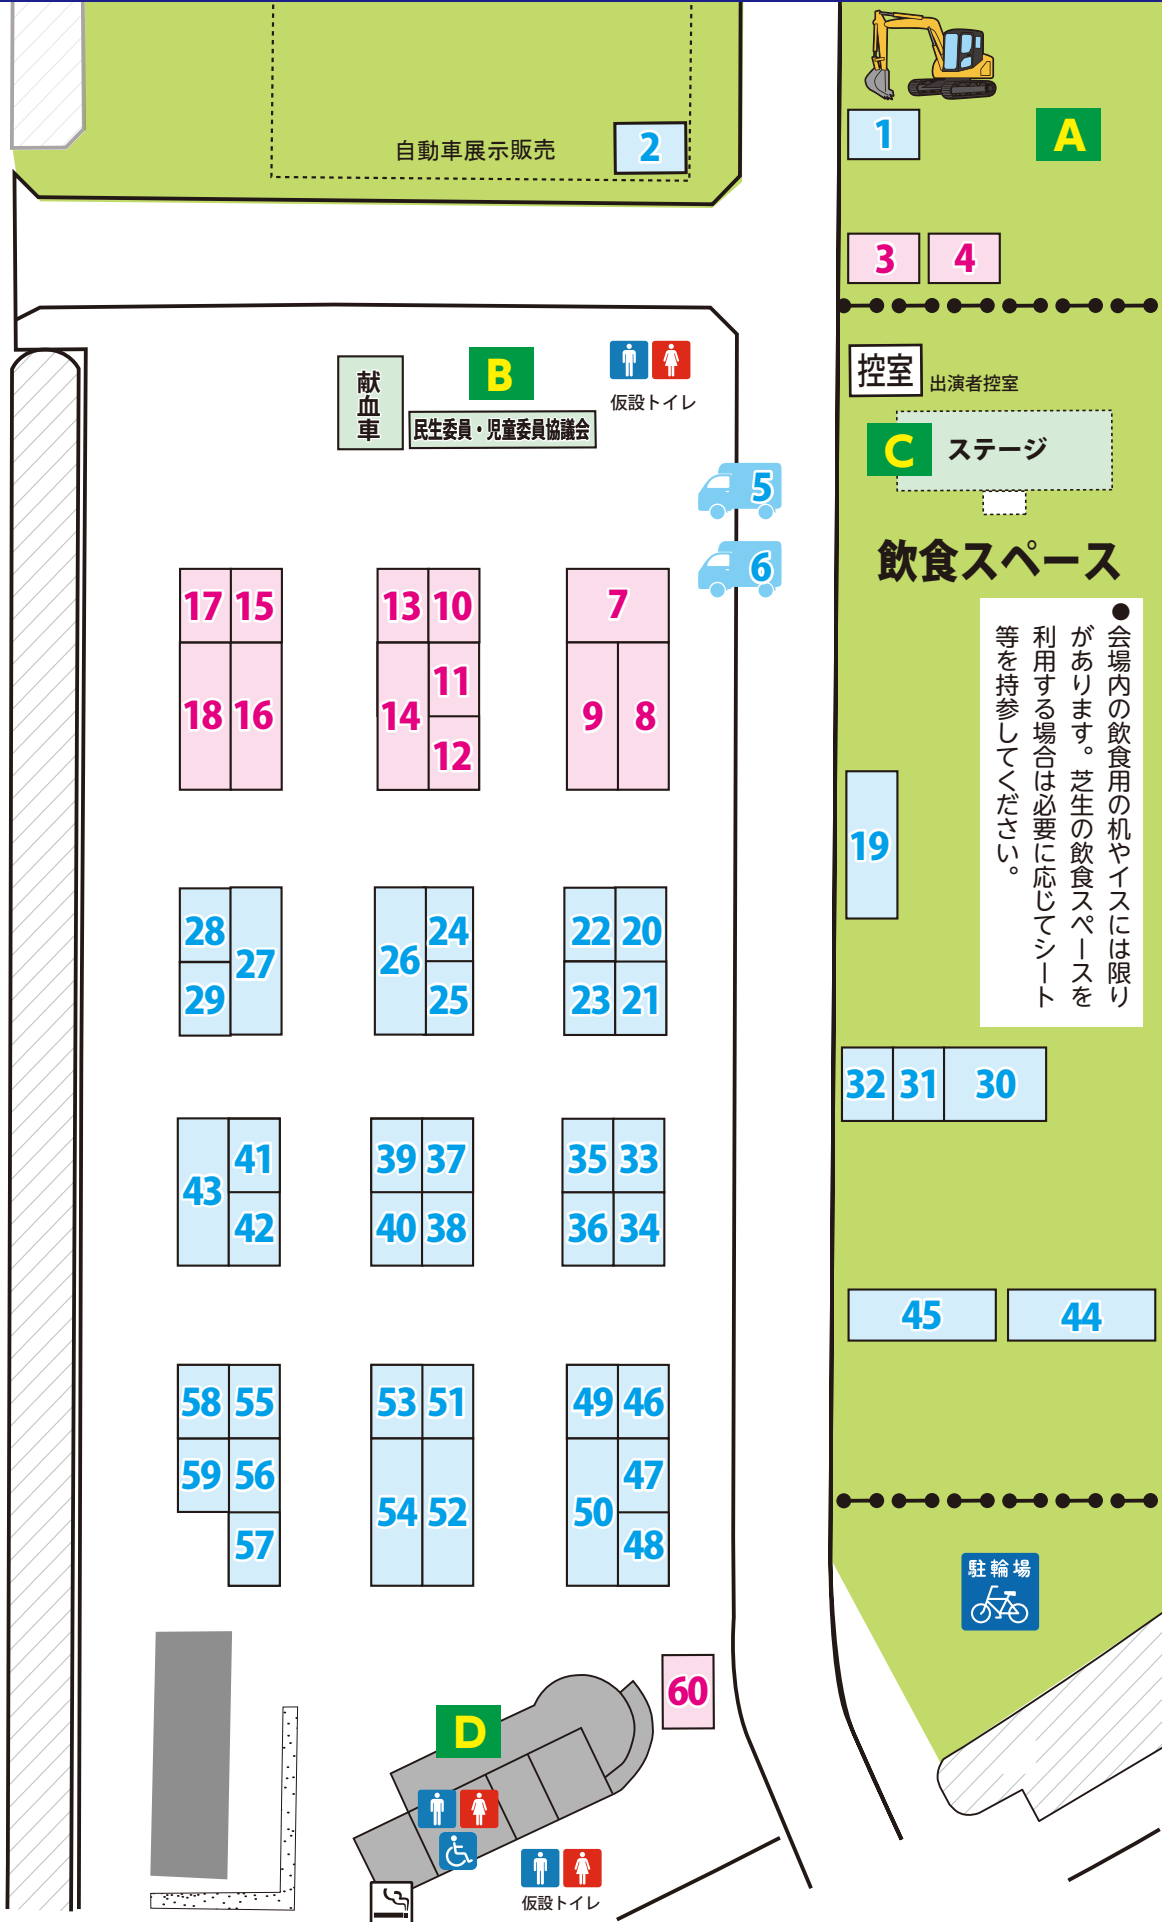

会場案内図

テント No	事業所名	内容
1	商工会建設部	重機展示
2	(有)栗原モーターズ	自動車販売・展示
3	社会福祉法人邑楽町社会福祉協議会	高齢者認知体験・地震半島地震災害派遣活動報告(ポランティアセンター)・移動入浴車、リフト車展示・イベント募金(邑楽町共同募金委員会)
4	邑楽町包括支援センター	展示とクイズ・エンディングノートの配布
5	ベビーカーステラ maruu	ベビーカーステラの販売
6	居酒屋ろしなん亭	麦風鶏の塩からあげ、ポテトフライ
7	明治安田生命 太田支社西太田営業所	血管年齢測定・ベジチェック(体内の野菜量の測定会)
8	おうら病院	健康相談・簡易検査等
9	慶友整形外科病院	骨密度測定、簡易身体機能評価
10	あいおいニッセイ同和損保(株)アルテ・ワン	交通事故防止・防災体験教室・ペットの同行避難
11	邑助けネットワーク	活動紹介他
12	館林邑楽薬剤師会邑楽支部	体組成計での健康チェック・解説・アドバイス・お薬・介護・健康相談
13	結まーる	焼き菓子の販売
14	なのはな園	模擬店・バザー
15	特定非営利活動法人 HOME	パン・から揚げ・ポップコーン・ドーナツの販売
16	邑楽町地域活動支援センター	模擬店
17	聴導犬を推進する会	募金、グッズ販売
18	邑楽町手話サークル すずらん	手話の体験、飲み物・菓子の販売
19	邑楽館林農業協同組合	野菜販売
20	あらい文具店	焼きそば、からあげ
21	るべりえ	揚げピザ、カリカリチーズスナック、ハートランド生ビール、ソフトドリンク
22	DBS ベンディング	宝石すくい、射的、スマートボール、スーパーボールすくい、エア・バルーンバジ
23	和香(株)モチギ	焼きそば、揚げたて焼き、ショーロンボウ、生ビール
24	オフィスナカノ 中野自動車	ロングポテト、チョコバナナ、かき氷
25	およよ Kitchen	鉄板焼き、かき氷、スノーアイス
26	原宿自動車(株)カーマート店	自動車販売、車検・钣金受付、タイヤ、ポップコーン販売
27	お好み焼き神蔵	広島焼、オムソバ、黒焼きそば、かき氷、ドリンク、フランク、ワッフル
28	リカーパークシーザー	ワイン、生ビール、焼菓子
29	チキンレコード玉手羽庫	邑楽町のからあげ専門店、たれも大好好きリピーター続出のとりぼーと濃厚だし塩焼きそばを販売
30	商工会工業部	ものづくりワークショップ、ピンポン射的
31	太陽電子工業(有)	物販
32	(有)金子製作所	木工クラフト製品の販売、ワークショップ
33	(株)オーラ コスメティックス	しわ改善 & 美白化粧品配布・販売
34	商工会建設部	木工体験
35	(有)坂岩造花店	仏具(線香・念珠他)、お茶葉、お茶菓子の販売
36	東邦車輛(株)	ミニチュアトレーラー色付け体験、ガラポンチャレンジ
37	坐忘紅	喜多方ラーメン、肉そば、ワンタン麺
38	菓処 芋いつも	焼き芋、おいもふらん、まるごとお芋アイス、芋いもプリン、芋けんぴ、芋チップス
39	(株)スリーエス	シェフ特製カレー、温かい麺(そば・うどん)
40	スパイス村	タンドリーチキン、ピリヤニ(炊き込みご飯)
41	(有)長山建築工房	木工製品(イス・カッティングボード他)販売
42	(株)銘木技研	木工品、まな板、ベンチツール、木軸ボールペン販売
43	(株)グランドテック	植物・鉢(サボテン、植木)の販売、体験会予定
44	邑楽町緑化協力会	苗木無料配布(午前10時~)先着300名
45	商工会商業部・スタンプ会	産業祭協賛・大売出し抽選会(9:30~14:00まで)、子供向けスタンプラリー抽選会
46	邑むすび米の会	新米の販売・お弁当の販売
47	邑楽町藤川郵便局	年賀ハガキ・物販商品の販売
48	邑楽町消費生活センター	たまさけやすさ心チェック、消費生活関連の啓発活動・グッズの配布
49	蟻の会アンツ	飲食物販売
50	NPO 法人日本トンガ友好協会 パナパシフィックビジネスセンター(株)	トンガ料理の提供、トンガ製品の展示・販売
51	美成家	海鮮チヂミ、ソトク、飲料
52	商工会女性部	玉こんにゃく、フライドポテト、お団子、コーヒー
53	羽前屋中野店	焼きまんじゅう、いなかまんじゅう
54	商工会青年部	焼きそば
55	コープぐんま太田センター	ガチャガチャ、co-op デリ PR、co-op 商品試食
56	Silk Story Japan	シルク商品、桑茶・桑の実商品、コーヒー豆の販売
57	ECS CONSULT(同)	オリジナルウェットティッシュ
58	ランデレオン	ゲーム、ピンゴクイズ
59	CAFFE BOB'S CREPE	クレープ、ソフトクリームの販売
60	健康づくり課	ウォーキングサイン教室、インボディ測定、ミニウォーキングコース、"おうらてくてくアプリ"登録操作サポート

A ふわふわ遊具 オーランドさん

時間 9:00 ~ 14:00

◆小さなお子様も、保護者の方と一緒でしたら、一緒に遊べます。

B 民生委員・児童委員協議会

献血・日赤募金・紙飛行機、モルック・ラダーゲッター

献血時間 9:30 ~ 11:30
13:00 ~ 14:30

C ステージタイムスケジュール

1	開祭式	8:50 ~ 9:00
2	邑楽太鼓盛和会	9:05 ~ 10:05
3	邑楽町八木節連合会	10:10 ~ 11:00
4	里神楽獅子舞保存会	11:05 ~ 11:35
5	ドリームバンド	11:50 ~ 12:15
6	ORA MUSIC FES'24	12:30 ~ 13:30
7	ドリームバンド	13:40 ~ 14:40

D	団体名	内容
本部		総合案内・車イス貸出
町住民保険課国保係		医療費適正化の啓発ティッシュ配布
町子ども支援課		事業啓発ティッシュ、チラシの配布(児童虐待防止・ファミサポ)